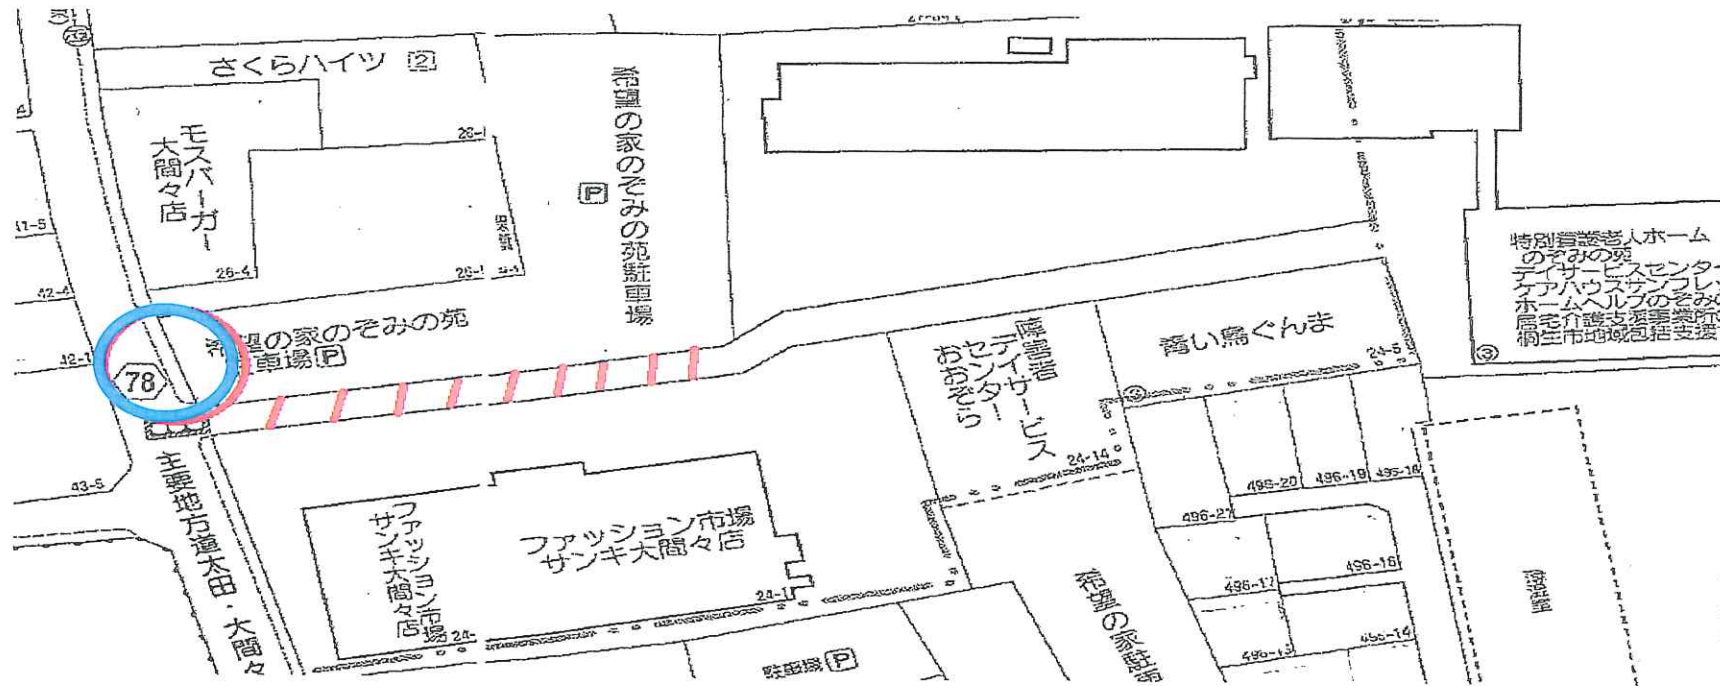

お知らせ

令和4年1月1日から**赤斜線部分**が通行できなくなります。

(令和3年12月31日で契約解除のため)

そこで、**青丸部分**の門を常時開放しますのでそちらから出入りをお願いします。